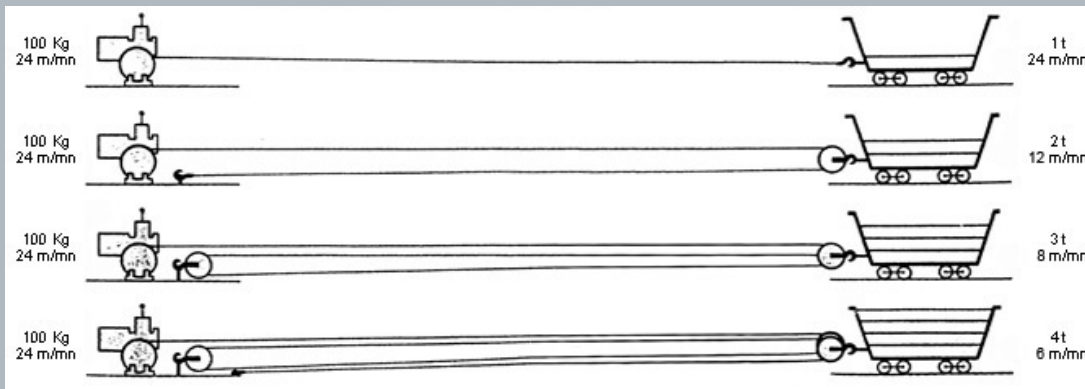

LE SAVIEZ-VOUS ?

Halage ou levage... Un treuil de 100kg peut déplacer une charge de plusieurs tonnes ? **VRAI !**

SOREC

23 rue des Compagnons - 51350 - Cormontreuil
Tél : 03 26 85 88 90 / Fax : 03 26 82 82 87 / sorec@sorec51.fr